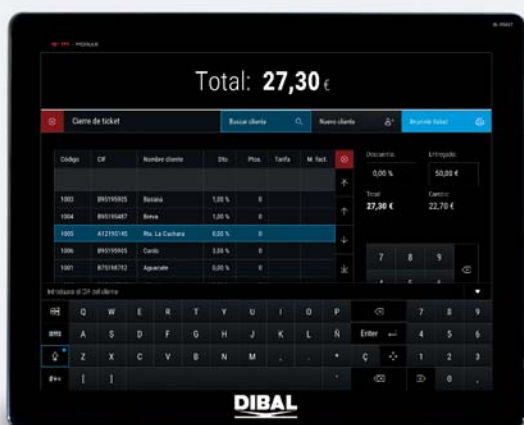

Nueva balanza PC táctil CS-1100 W: más fácil, más rápida, mejor...

DIBAL

Te lo ponemos más fácil

Mejoramos la usabilidad de nuestra balanza PC táctil para lograr una mejor experiencia del vendedor:

- 1 **Diseño de pantallas operativas modernas, sencillas y muy intuitivas que facilitan el uso y mejoran la experiencia del vendedor.**

- 2 **Operaciones más simples y ágiles.**

Estas son algunas de las acciones mejoradas:

- Arranque automático.
- Acceso rápido para alta de artículos, vendedores y secciones.
- Cambio rápido del documento a generar: albarán, ticket, factura.
- Anulación de líneas en facturas simplificadas.
- Facturación de albaranes.
- Cierre de caja.
- Personalización de cabecera y logos en facturas simplificadas.
- Borrado de stocks negativos.
- Ajuste automático del opto.
- Gestión de la trazabilidad.

Simplificamos su uso y mejoramos su hardware para ofrecerte una herramienta más rápida, sencilla e intuitiva diseñada para optimizar tu día a día.

3 Pantallas totalmente táctiles.

4 Formatos de etiquetas, albaranes y facturas simplificados predefinidos.

7 Memoria RAM máxima de 8 GB.

8 Escáner en balanza (Opcional).

Ofrece una rápida lectura de códigos y una perfecta integración gracias a su reducido tamaño.

- Dimensiones 52,3 x 49 x 29 mm.
- 1D y 2D.
- LED blanco.
- Ángulo de lectura: 360°, 60° y 70°.