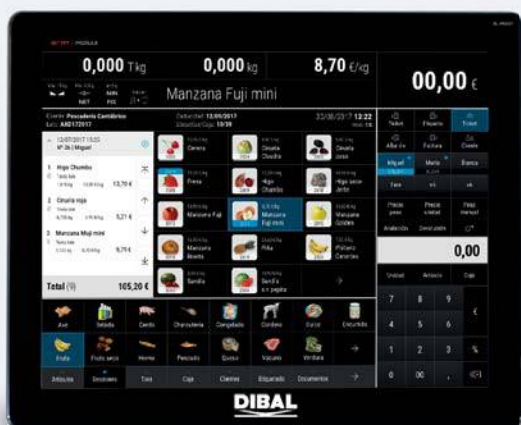

Nueva balanza PC táctil CS-1100 W: más fácil, más rápida, mejor...

DIBAL

Te lo ponemos más fácil

Mejoramos la usabilidad de nuestra balanza PC táctil para lograr una mejor experiencia del vendedor:

- 1 **Diseño de pantallas operativas modernas, sencillas y muy intuitivas que facilitan el uso y mejoran la experiencia del vendedor.**

- 2 **Operaciones más simples y ágiles.**

Estas son algunas de las acciones mejoradas:

- Arranque automático.
- Acceso rápido para alta de artículos, vendedores y secciones.
- Cambio rápido del documento a generar: albarán, ticket, factura.
- Anulación de líneas en facturas simplificadas.
- Facturación de albaranes.
- Cierre de caja.
- Personalización de cabecera y logos en facturas simplificadas.
- Borrado de stocks negativos.
- Ajuste automático del opto.
- Gestión de la trazabilidad.

Simplificamos su uso y mejoramos su hardware para ofrecerte una herramienta más rápida, sencilla e intuitiva diseñada para optimizar tu día a día.

3 Pantallas totalmente táctiles.

4 Formatos de etiquetas, albaranes y facturas simplificados predefinidos.

7 Memoria RAM máxima de 8 GB.

8 Escáner en balanza (Opcional).

Ofrece una rápida lectura de códigos y una perfecta integración gracias a su reducido tamaño.

- Dimensiones 52,3 x 49 x 29 mm.
- 1D y 2D.
- LED blanco.
- Ángulo de lectura: 360°, 60° y 70°.