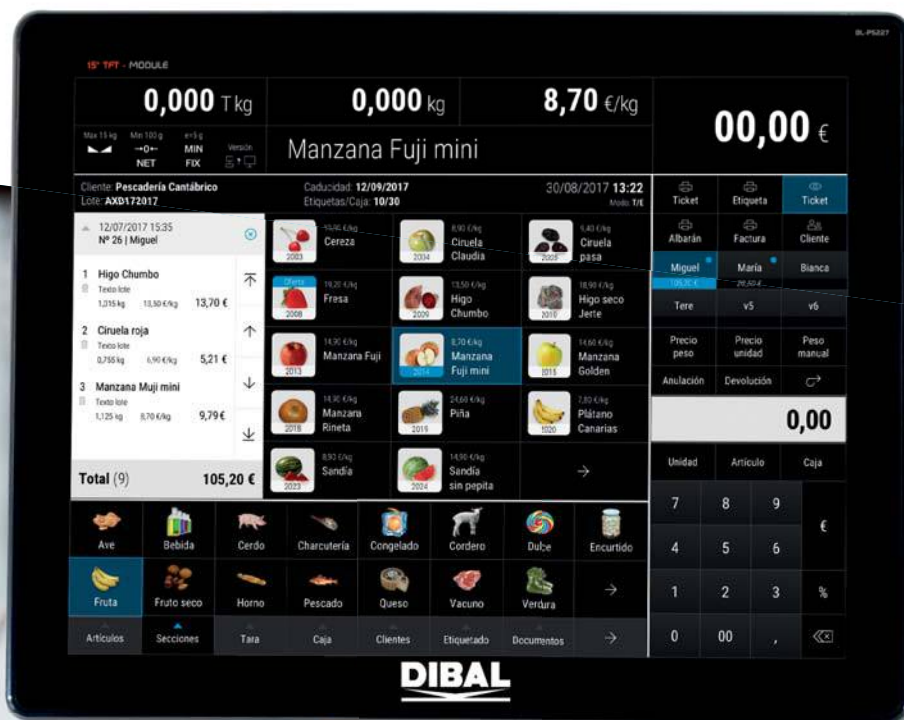

Innovamos la experiencia

Transformamos nuestros productos para ofrecer una **interactividad más real, fluida y adaptada al vendedor.**