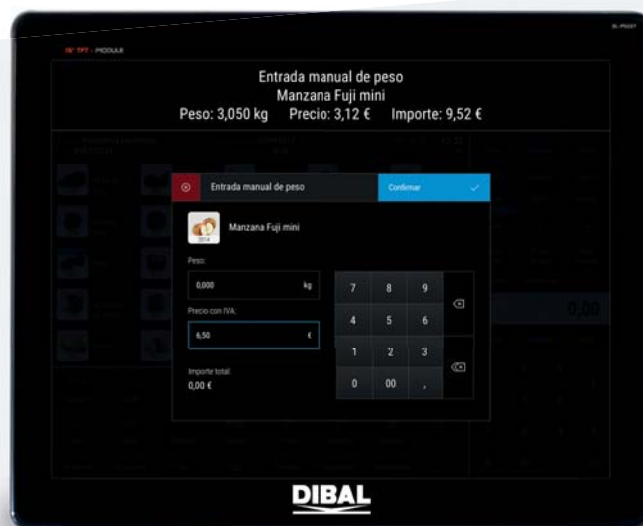

Nueva balanza PC táctil CS-1100 W: más fácil, más rápida, mejor...

DIBAL

Te lo ponemos más fácil

Mejoramos la usabilidad de nuestra balanza PC táctil para lograr una mejor experiencia del vendedor:

- 1 **Diseño de pantallas operativas modernas, sencillas y muy intuitivas que facilitan el uso y mejoran la experiencia del vendedor.**

- 2 **Operaciones más simples y ágiles.**

Estas son algunas de las acciones mejoradas:

- Arranque automático.
- Acceso rápido para alta de artículos, vendedores y secciones.
- Cambio rápido del documento a generar: albarán, ticket, factura.
- Anulación de líneas en facturas simplificadas.
- Facturación de albaranes.
- Cierre de caja.
- Personalización de cabecera y logos en facturas simplificadas.
- Borrado de stocks negativos.
- Ajuste automático del opto.
- Gestión de la trazabilidad.

Simplificamos su uso y mejoramos su hardware para ofrecerte una herramienta más rápida, sencilla e intuitiva diseñada para optimizar tu día a día.

3 Pantallas totalmente táctiles.

4 Formatos de etiquetas, albaranes y facturas simplificados predefinidos.

7 Memoria RAM máxima de 8 GB.

8 Escáner en balanza (Opcional).

Ofrece una rápida lectura de códigos y una perfecta integración gracias a su reducido tamaño.

- Dimensiones 52,3 x 49 x 29 mm.
- 1D y 2D.
- LED blanco.
- Ángulo de lectura: 360°, 60° y 70°.